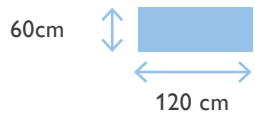

DOMESTICO

SNELLEVER
PROGRAMMA

www.schaffenburg.nl

Eiken

DOMESTICO

X
Vaste hoogte
van 750 mm *

Verkrijgbaar in de kleuren:
zwart en wit

Tafelbladen 15 mm dik
melamine.