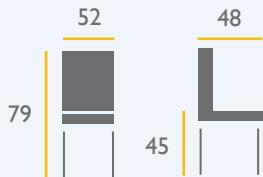

S

036

#thuis op je werk

SERIE 036

CONFERENTIESTOEL

- Zitting stof zwart
- Rugleuning en armleuningen kunststof zwart
- Verkrijgbaar als slede frame

Schaffenburg

OFFICE FURNITURE